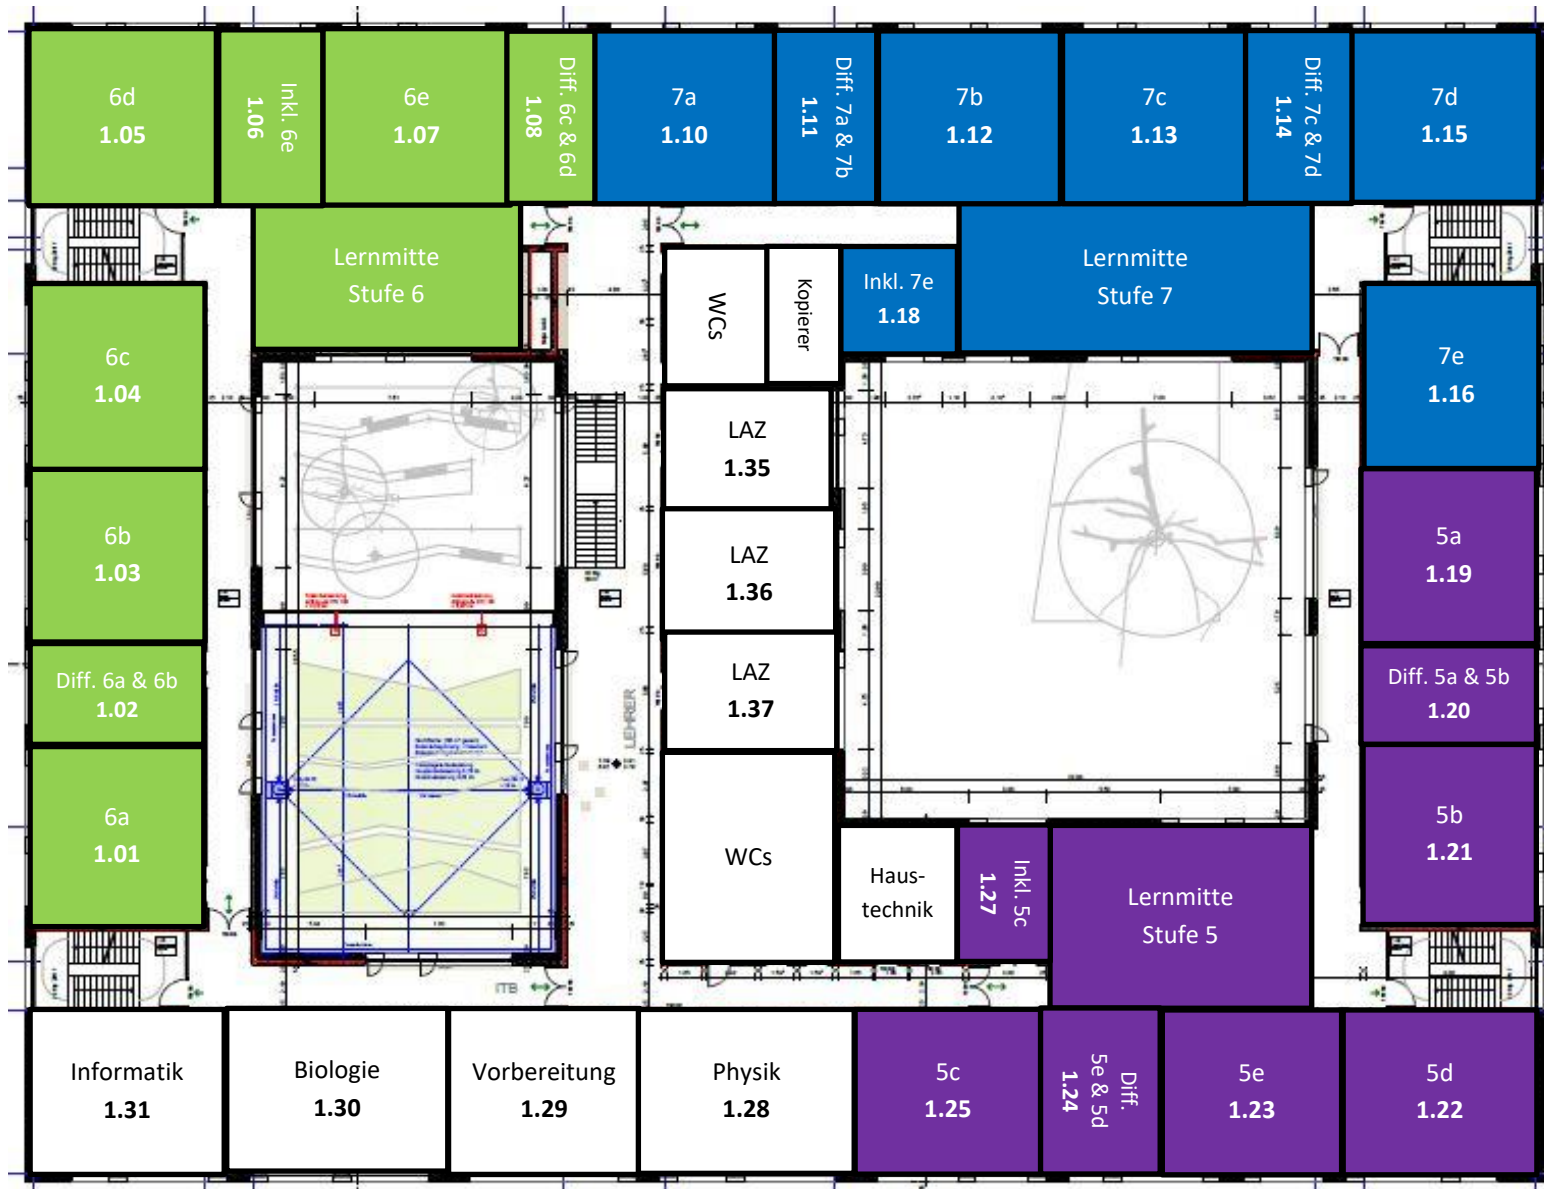

# Raumplan Schuljahr 2024/2025

Verbandschule am Rotmoos Isny

Untergeschoss

# Erdgeschoss

# 1. Obergeschoss

## 2. Obergeschoss