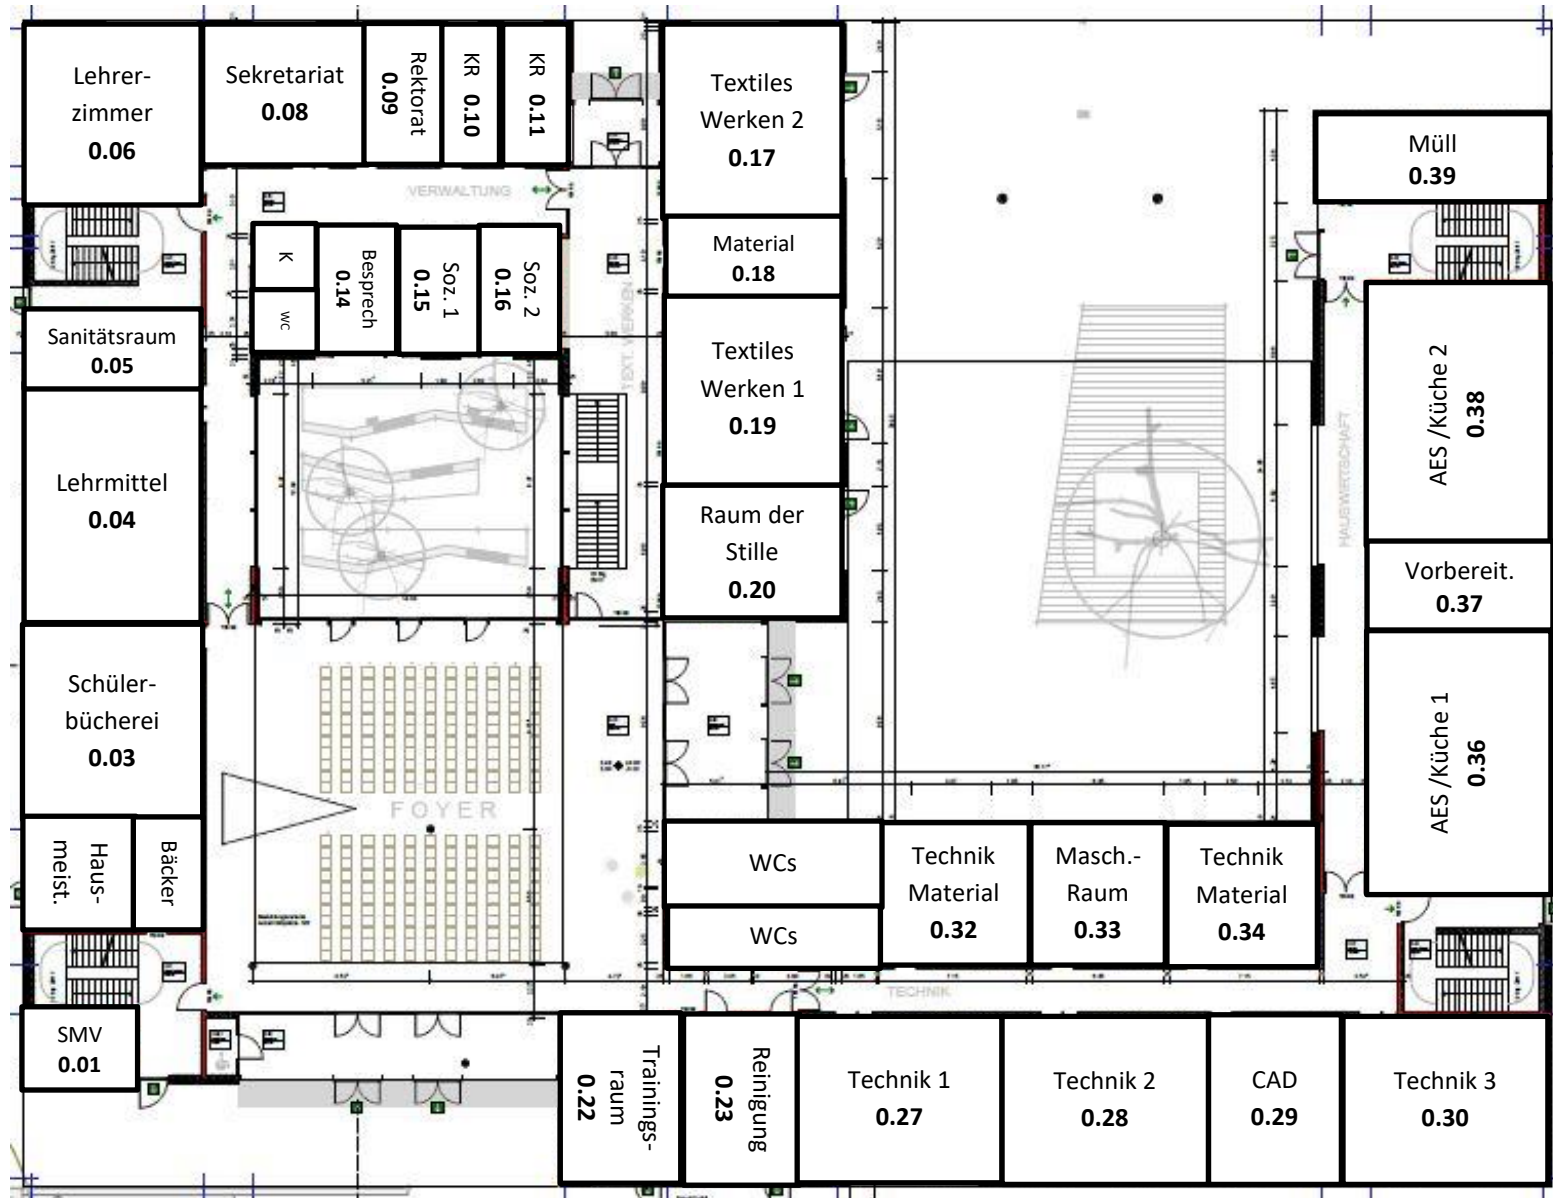

# Raumplan Schuljahr 2024/2025

Verbandschule am Rotmoos Isny

Untergeschoss

# Erdgeschoss

# 1. Obergeschoss

## 2. Obergeschoss